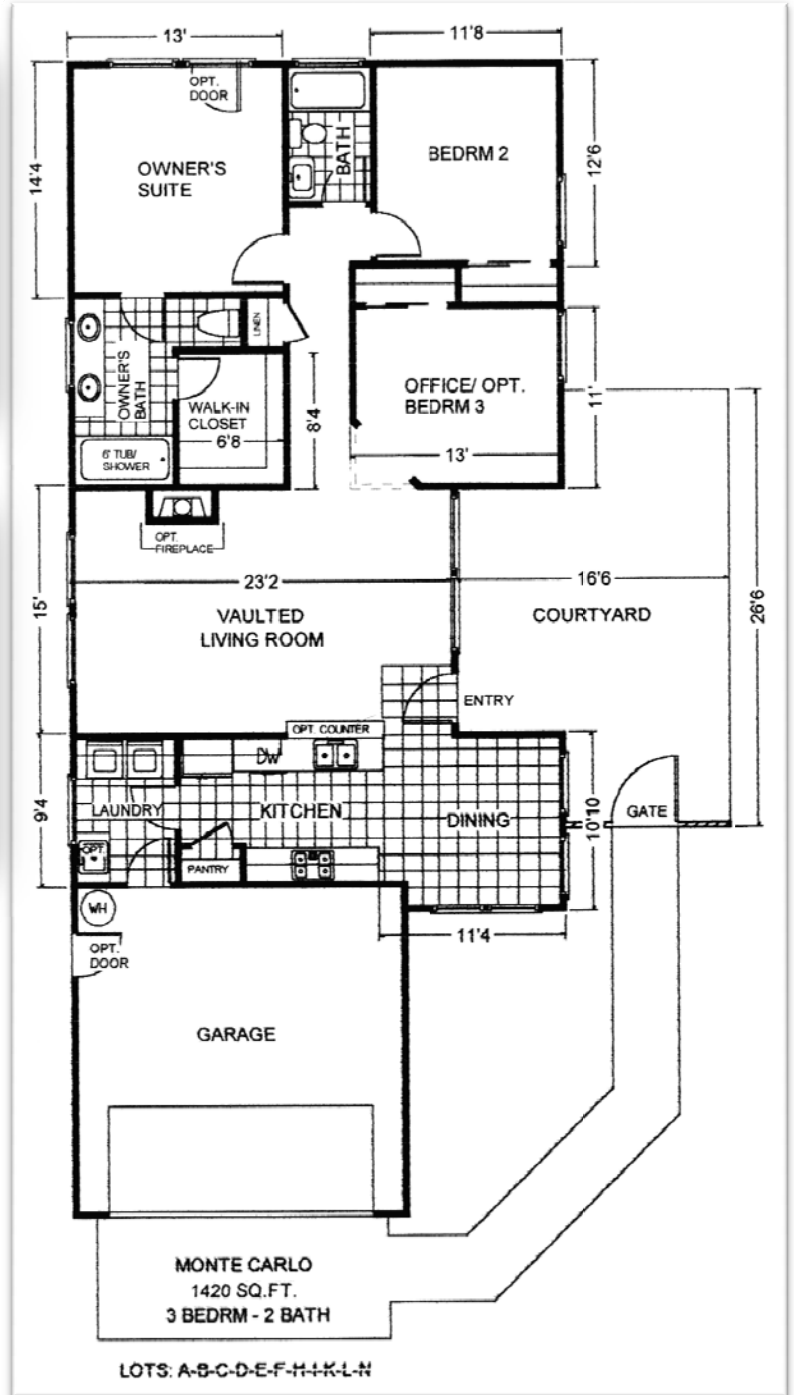

Sundowner Homes

559.733.4663 (Home) **Custom Builder**

Elevation 'A'

Elevation 'B'

The Monte Carlo

1420 Sq.Ft.

3 Bedrm / 2 Bath

Sierra Ventana